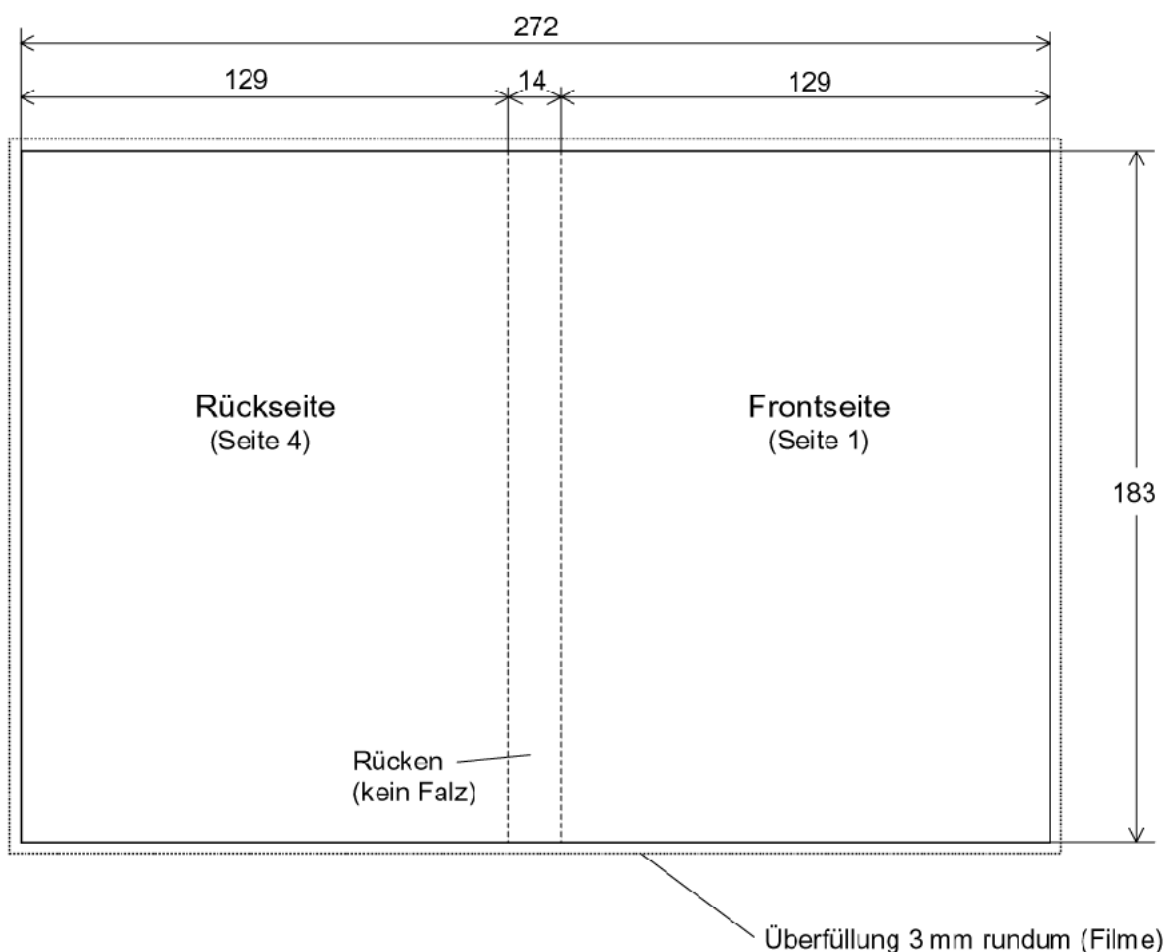

Spezifikationen für Drucksachen Flex-Box:

Deckblatt:

Alle Masse in [mm]

Druck: 1/0- bis 4/0-farbig nach Euroskala + Glanzlack

Sonderfarben: Auf Anfrage (Pantonefarben ergeben Mehrkosten)

Papier: 170 g/m² masch. gestrichen

Lithofilme: Offsetdruck, seitenglatt, positiv seitenverkehrt, 3mm Überfüllung (Beschnitt) rundum, Raster 60 l/cm mit Passkreuzen und Schnitt- bzw. Falzzeichen

Achtung: Zur Farbverbindlichkeit unbedingt Proof / Andruck mitliefern (kleine Farbabweichungen sind, bedingt durch das Herstellverfahren in Sammelformen, trotzdem möglich.)

www.cdquick.ch

info@cdquick.ch

Booklet:

Alle Masse in [mm]

Druck: 1/0- bis 4/0-farbig nach Euroskala + Glanzlack

Sonderfarben: Auf Anfrage (Pantonefarben ergeben Mehrkosten)

Papier: 170 g/m² masch. Gestrichen

Dicke Booklet: max. 3 mm

Lithofilme: Offsetdruck, seitenglatt, positiv seitenverkehrt, 3mm Überfüllung (Beschnitt) rundum, Raster 60 l/cm mit Passkreuzen und Schnitt- bzw. Falzzeichen

Achtung: Zur Farbverbindlichkeit unbedingt Proof / Andruck mitliefern (kleine Farbabweichungen sind, bedingt durch das Herstellverfahren in Sammelformen, trotzdem möglich.)