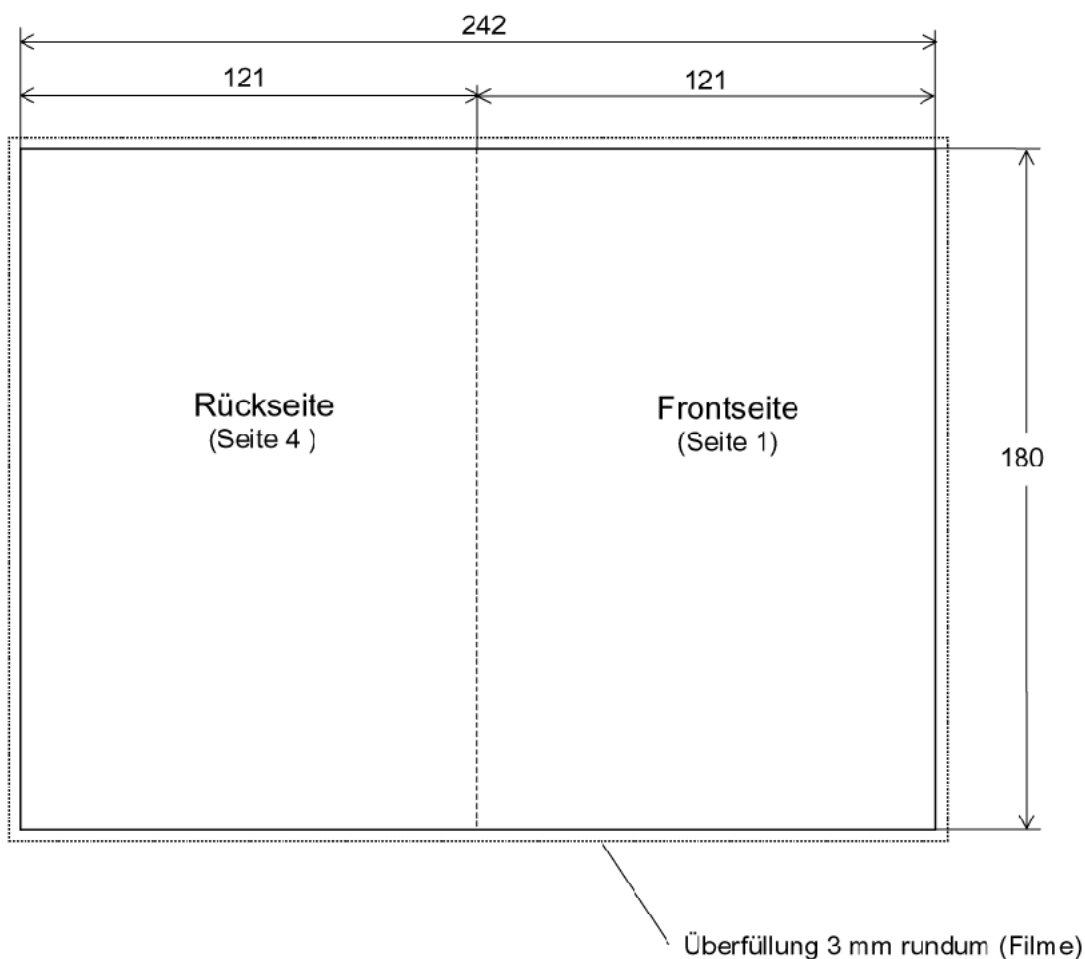

Druck: 1/0- bis 4/0-farbig nach Euroskala + Glanzlack

Sonderfarben: Auf Anfrage (Pantonefarben ergeben Mehrkosten)

Papier: 170 g/m² masch. Gestrichen

Dicke Booklet: max. 3 mm

Lithofilme: Offsetdruck, seitenglatt, positiv seitenverkehrt, 3mm Überfüllung (Beschnitt) rundum, Raster 60 l/cm mit Passkreuzen und Schnitt- bzw. Falzzeichen

Achtung: Zur Farbverbindlichkeit unbedingt Proof / Andruck mitliefern (kleine Farbabweichungen sind, bedingt durch das Herstellverfahren in Sammelformen, trotzdem möglich.)